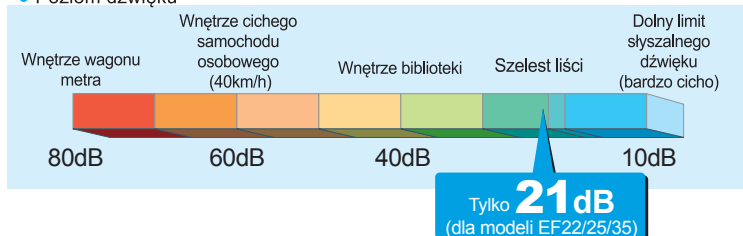

• Poziom dźwięku

**3 kolory
3 diamenty**

**MITSUBISHI
ELECTRIC**
Changes for the Better
Air Conditioning

Kirigamine ZEN
komfort, elegancja, nowoczesność

www.mitsubishi-electric.pl