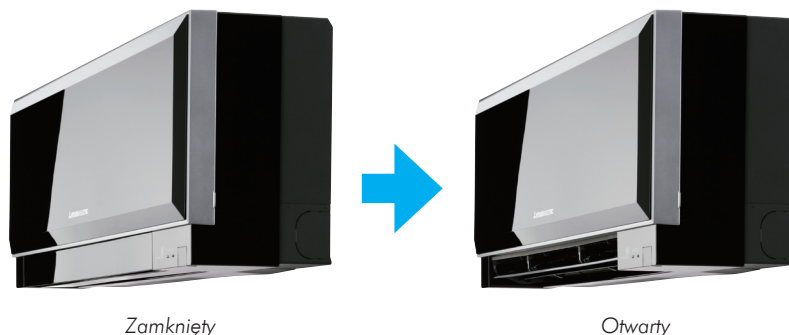

Nowoczesny, elegancki wygląd i cicha praca

Nowy klimatyzator ścienny MSZ-EF Design Mitsubishi Electric

Nowa jednostka Mitsubishi Electric charakteryzuje się smukłym kształtem, także podczas pracy – jedyną zauważalną zmianą, to ruchomy wylot powietrza.

Nowoczesna jednostka ścienna MSZ-EF Design przeznaczona jest do pomieszczeń małych, bądź średniej wielkości, np.: mieszkań, biur, restauracji. Płaski panel jednostek wewnętrznych, kompaktowe wymiary i obudowa dostępna w 3 kolorach: czarnym, srebrnym i białym sprawiają, że urządzenia mają ciekawy wygląd i łatwo wkomponować je w nowoczesny wystrój wnętrza klimatyzowanych pomieszczeń. Model wykonany w technologii inverter daje możliwość płynnej regulacji wydajności chłodzenia bądź grzania. Pozwala to nie tylko na oszczędność kosztów energii, ale zapewnia też wysoki komfort w pomieszczeniu, dzięki minimalizacji wahań temperatury nadmuchiwanego powietrza.

Typoszereg serii MSZ-EF składa się z 5 modeli jednostek o wydajności od 2,2 do 5,0 kW. Wszystkie modele klimatyzatorów tej serii posiadają klasę energetyczną A zarówno dla chłodzenia jak i grzania. Jednak największe współczynniki EER i COP – ponad 4,50 – posiadają jednostki o wydajności 2,5 kW.

Tryb cichej pracy zapewnia obniżenie ciśnienia akustycznego urządzeń podczas

Podczas trybu pracy jedyną zauważalną zmianą jest ruchomy u dołu wylot powietrza

ich pracy do 21 dB (dla modeli EF22, 25, 35). Funkcja ta potwierdza, że seria Kirigamine ZEN to nie tylko komfortowe warunki w pomieszczeniu zapewnione dzięki optymalnej temperaturze, ale także to przyjemność przebywania w pomieszczeniu, w którym urządzenie pracuje praktycznie bezgłośnie.

Urządzenia posiadają wiele dodatkowych cech i funkcji podnoszących poziom komfortu

użytkownika: specjalny filtr nano-platynowy, który usuwa bakterie i nieprzyjemne zapachy skutecznie oczyszczając powietrze, ponadto tryb ekonomicznego chłodzenia, automatyczny restart, automatyczną pracę żaluzji, 5-stopniowy nawiew powietrza, programator tygodniowy. Jednostki MSZ-EF nadają się również do łączenia je w układy multisplit z serią agregatów MXZ.