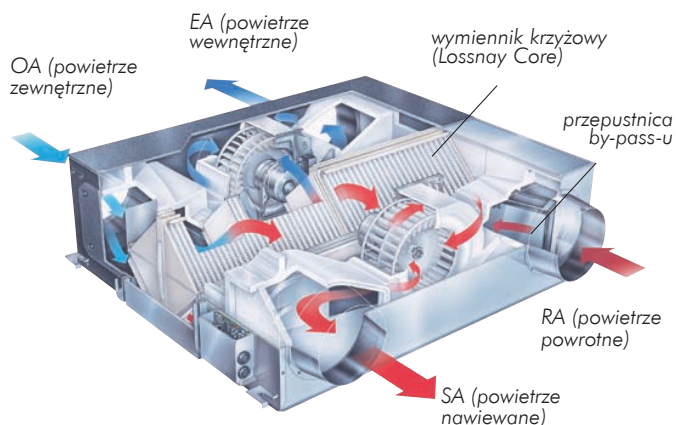

Lossnay - wentylacja z odzyskiem ciepła

Centralki wentylacyjne Lossnay dostarczają do pomieszczeń świeże powietrze i usuwają zużyte. Mechaniczna wentylacja gwarantuje kontrolowaną wymianę powietrza zarówno zimą jak i latem. Urządzenia mogą być stosowane w domach jednorodzinnych, sklepach, biurach, restauracjach, szkołach itp.

Budowa modeli LGH-RX5:

- wymiennik krzyżowy z papieru impregnowanego umożliwia odzysk ciepła i wilgoci,

LGH-15RX5 do LGH-100RX5

LGH-150RX5 do LGH-200RX5

- dwa wentylatory odśrodkowe z łopatkami zagiętymi do przodu, jednofazowe silniki z zabezpieczeniem termicznym z możliwością 3-stopniowej regulacji prędkości obrotowej,
- obudowa z metalu,
- nie występuje zjawisko wykraplania się wody z powietrza (brak odpływu skroplin),
- 3 tryby pracy urządzenia: z odzyskiem ciepła, bez odzysku (by-pass), automatyczny,
- dostępny pilot z programatorem tygodniowym,
- możliwe wspólne sterowanie z klimatyzatorami Mitsubishi Electric,
- możliwe zdalne załączanie urządzenia, wybieranie wydajności powietrza,
- możliwość sygnalizacji pracy, awarii, konieczności załączenia zewnętrznej nagrzewnicy,
- waga: 20 – 105 kg,
- dostępne modele: ścienne (VL-100), podsufitowe (LGH-40E-S-E),
- 5 lat gwarancji.